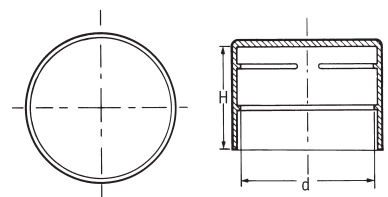

SR 1530 Rörinsatser

LDPE

- Skyddar mot skarpa kanter
- Ribbade för högre passningsform

NYHET

Detaljnr.	Färg	D (mm)	D (tum)	h (mm)	h ₁ (mm)	l (mm)	l (gauge)	Antal/förp.
110797	Gul	47.7	1 7/8	4.0	15.5	1.0-1.5	16-18	800
110798	Orange	47.7	1 7/8	4.0	15.5	1.0-1.5	16-18	800

SR 1358 Standard ändskydd

LDPE

**Utökad
sortiment**

Detaljnr.	Färg	Dimensioner (mm)		Antal/förp.
		d	H	
10295	Gul	48.3	30.0	350
110799	Orange	48.3	30.0	350
110800	Blå	35.0	30.0	350
110801	Grön	48.3	30.0	350

SR 1048 Extra kraftiga ändskydd

Gul LDPE

- Ribbad insida för bättre skydd

Detaljnr.	Diameter (mm)	Vägg tjocklek (mm)	Antal/förp.
11238	48.3	2.6	400

SR 1048 Rundade ändskydd

Gul LDPE

- Skydd för utanpåliggande pinnbult

Detaljnr.	Diameter (mm)	Antal/förp.
11012	13.0	500