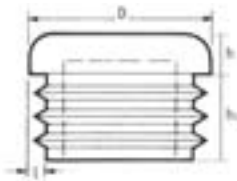

SR 1530 Rörinsatser

LDPE

- Skyddar mot skarpa kanter
- Ribbade för högre passningsform

NYHET

Detaljnr.	Färg	D (mm)	D (tum)	h (mm)	h ₁ (mm)	l (mm)	l (gauge)	Antal/förp.
110797	Gul	47.7	1 7/8	4.0	15.5	1.0-1.5	16-18	800
110798	Orange	47.7	1 7/8	4.0	15.5	1.0-1.5	16-18	800

SR 1358 Standard ändskydd

LDPE

**Utökad
sortiment**

Detaljnr.	Färg	Dimensioner (mm)		Antal/förp.
		d	H	
10295	Gul	48.3	30.0	350
110799	Orange	48.3	30.0	350
110800	Blå	35.0	30.0	350
110801	Grön	48.3	30.0	350

SR 1048 Extra kraftiga ändskydd

Gul LDPE

- Ribbad insida för bättre skydd

Detaljnr.	Diameter (mm)	Vägg tjocklek (mm)	Antal/förp.
11238	48.3	2.6	400

SR 1048 Rundade ändskydd

Gul LDPE

- Skydd för utanpåliggande pinnbult

Detaljnr.	Diameter (mm)	Antal/förp.
11012	13.0	500