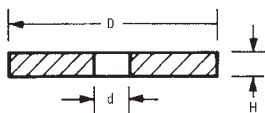

Beställ prover - gratis!

Bricka

SR 1986

Svart TPG

- Uppfyller: DIN 125, DIN 9021

Detaljnr.	Storlek	Dimensioner (mm)			Antal/förp.
		d	D	H	
0050042001VR	M3	3.2	7.0	0.5	1000
0040062001VR	M3	3.2	8.0	0.8	1000
1020072001VR	M3	3.2	9.0	0.8	1000
0050152001VR	M4	4.3	9.0	0.8	1000
0040122001VR	M4	4.3	10.0	0.8	1000
1020162001VR	M4	4.3	12.0	1.0	1000
0050232001VR	M5	5.3	10.0	1.0	1000
0040222001VR	M5	5.3	12.0	1.0	1000
1020252001VR	M5	5.3	15.0	1.2	1000
0050322001VR	M6	6.4	12.0	1.6	1000
0040292001VR	M6	6.4	14.0	1.2	1000
1020342001VR	M6	6.4	18.0	1.6	1000
0050412001VR	M8	8.4	16.0	1.6	1000
0040392001VR	M8	8.4	18.0	1.5	1000
1020422001VR	M8	8.4	24.0	2.0	1000
0050472001VR	M10	10.5	20.0	2.0	1000
0040452001VR	M10	10.5	22.0	2.0	1000
1020482001VR	M10	10.5	30.0	2.5	1000
0050552001VR	M12	13.0	24.0	2.5	500
0040532001VR	M12	13.0	27.0	2.5	500
1020582001VR	M12	13.0	37.0	3.0	500
0050612001VR	M14	15.0	30.0	3.0	500
0050652001VR	M16	17.0	30.0	3.0	250
1020632001VR	M16	17.0	50.0	3.0	250
0050702001VR	M18	19.0	34.0	3.0	250
0051012001VR	M20	21.0	37.0	3.0	250