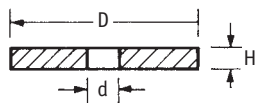

Bricka, NF E 25-513/25-514

SR 1940

Naturfärgad Nylon 6.6

- Måttolerans enl. angiven DIN standard.

Detaljnr.	Dimensioner (mm)				Antal/förp.
	Storlek	d	D	H	
0040020000VR	M2	2.2	5.5	0.5	1000
0040040000VR	M2.5	2.7	7.0	0.5	1000
0040060000VR	M3	3.2	8.0	0.8	1000
0040120000VR	M4	4.3	10.0	0.8	1000
0040220000VR	M5	5.3	12.0	1.0	1000
0040290000VR	M6	6.4	14.0	1.2	1000
0040390000VR	M8	8.4	18.0	1.5	1000
0040450000VR	M10	10.5	22.0	2.0	1000
0040530000VR	M12	13.0	27.0	2.5	500
0040550000VR	M14	15.0	30.0	2.5	500
0040640000VR	M16	17.0	32.0	3.0	250
0040650000VR	M18	19.0	36.0	3.0	250
0040700000VR	M20	21.0	40.0	3.0	250
0040750000VR	M24	25.0	49.0	4.0	250
0040800000VR	M30	31.0	60.0	4.0	250