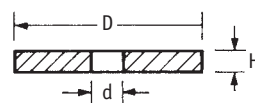

Bricka, DIN 125

SR 1940

Naturfärgad Nylon 6.6

- Måttolerans enl. angiven DIN standard.

Detaljnr.	Dimensioner (mm)				Antal/förp.
	Storlek	d	D	H	
0050010000VR	M2	2.2	5.0	0.3	1000
0050780000VR	M2.5	2.7	6.0	0.5	1000
0050040000VR	M3	3.2	7.0	0.5	1000
0050920000VR	M3.5	3.7	8.0	0.5	1000
0050150000VR	M4	4.3	9.0	0.8	1000
0050230000VR	M5	5.3	10.0	1.0	1000
0050320000VR	M6	6.4	12.0	1.6	1000
0050410000VR	M8	8.4	16.0	1.6	1000
0050470000VR	M10	10.5	20.0	2.0	1000
0050550000VR	M12	13.0	24.0	2.5	500
0050610000VR	M14	15.0	30.0	3.0	500
0050650000VR	M16	17.0	30.0	3.0	250
0050700000VR	M18	19.0	34.0	3.0	250
0051010000VR	M20	21.0	37.0	3.0	250
0051030000VR	M24	25.0	44.0	4.0	250
0051270000VR	M27	28.0	50.0	4.0	250
0051300000VR	M30	31.0	56.0	4.0	250
0051360000VR	M36	37.0	66.0	5.0	250
0051390000VR	M39	40.0	72.0	6.0	250