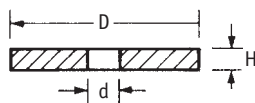

Bricka, DIN 433

SR 1940

Naturfärgad Nylon 6.6

- Måttolerans enl. angiven DIN standard.

Detaljnr.	Dimensioner (mm)				Antal/förp.
	Storlek	d	D	H	
041025100001	M2	2.7	5.0	0.5	1000
1010050000VR	M3	3.2	6.0	0.5	1000
041030000001	M3	3.2	6.0	1.0	1000
041050000001	M5	5.4	10.1	1.0	1000
1010140000VR	M4	4.3	8.0	0.5	1000
1010260000VR	M5	5.3	9.0	1.0	1000
041040000001	M3	4.3	8.0	1.0	1000
041060000001	M6	6.4	11.0	1.5	1000
1010310000VR	M6	6.4	11.0	1.6	1000
1010360000VR	M8	8.4	15.0	1.6	1000
1010460000VR	M10	10.5	18.0	1.6	1000
032100000001	M10	10.5	30.0	3.0	250
1010540000VR	M12	13.0	20.0	2.0	500
003120000001	M12	13.0	24.0	2.5	500
032120000001	M12	13.0	40.0	3.0	250
1010640000VR	M14	15.0	24.0	2.5	500
1010700000VR	M16	17.0	28.0	2.5	250
003160000001	M16	17.0	30.0	3.0	250
1010750000VR	M20	21.0	34.0	3.0	250
1010780000VR	M24	25.0	39.0	4.0	250
1010800000VR	M30	31.0	50.0	4.0	250