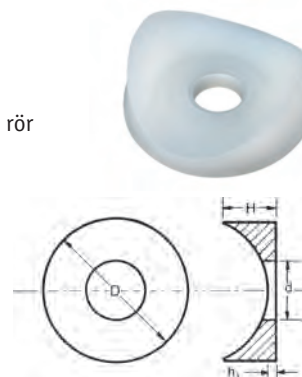

* DIN 95, 97, 963, 964, 965, 966, 7963, 7972, 7982, 7983, 7991, 7995, 7997

† DIN 85, 96, 7971, 7981, 7985, 7996

Bricka till sänggavel

SR 1924

Naturfärgad LDPE

- Designad att passa för montering av huvudgavel på resårmatrass
- Förhindrar att gavelskivan förstör vägg/tapet

| Detaljnr. | Dimensioner (mm) | | | Antal/förp. |
|-----------|------------------|-----|------|-------------|
| | D | d | H | |
| 110726 | 36.0 | 8.4 | 11.7 | 2000 |

Kupade brickor

SR 1943

Nylon 6.6

- Ger stöd vid hopkoppling av rör