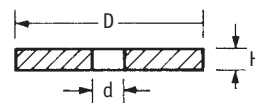

Bricka, DIN 9021

SR 1940

Naturfärgad Nylon 6.6

- Måttolerans enl. angiven DIN standard.

Detaljnr.	Dimensioner (mm)				Antal/förp.
	Storlek	d	D	H	
1020070000VR	M3	3.2	9.0	0.8	1000
1020160000VR	M4	4.3	12.0	1.0	1000
1020250000VR	M5	5.3	15.0	1.2	1000
032050100001	M5	5.3	15.0	1.5	500
1020340000VR	M6	6.4	18.0	1.6	1000
032060100001	M6	6.4	18.0	2.0	500
1020420000VR	M8	8.4	23.8	2.0	1000
032080000001	M8	8.4	25.0	2.5	500
1020480000VR	M10	10.5	30.0	2.5	1000
032100100001	M10	10.5	30.0	3.0	250
1020580000VR	M12	13.0	37.0	3.0	500
032120100001	M12	13.0	40.0	3.0	100
1020630000VR	M16	17.0	50.0	3.0	250
1020680000VR	M20	22.0	60.0	4.0	250
1020700000VR	M24	26.0	72.0	5.0	250