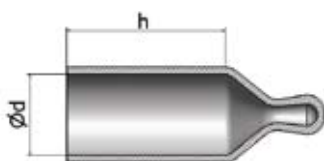

## Doppgjuten multiflexhuv +220°C

Enkel montering och demontering. Kan användas på släta eller gängade ytor. Unik design. Passar flera olika diametrar.

*OBS! Om ni INTE har behov av värmetålighet, byt ut MFYJ till MCWA. Då erhåller ni en svart flexibel vinyl som klarar 80°C istället.*

Artikelnummer	Passar till gänga	d (mm)	h (mm)	Förpackning
MFYJ-090-025	M10	9,0-11,0	25,0	5000
MFYJ-110-025	M12	11,0-13,5	25,0	2000
MFYJ-135-030	M14	13,5-16,5	30,0	2000
MFYJ-165-040	M16,M18	16,5-20,0	40,0	1500
MFYJ-200-050	M20,M22,M24	20,0-24,0	50,0	1500