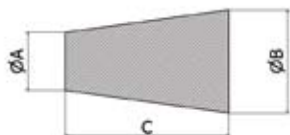

Koniska pluggar i EPDM +180°C

Lämpliga för skydd av hål vid målning, plätering, anodisering och blästring.

Artikelnummer	Passar till gänga	A (mm)	B (mm)	C (mm)	Förpackning
---------------	-------------------	--------	--------	--------	-------------

31-KEP0416		0.4	1.6	15.9	1000
31-KEP0520		0.5	2.0	19.1	1000
31-KEP0832		0.8	3.2	15.9	1000
31-KEP1632	M3	1.6	3.2	15.9	1000
31-KEP1648	M4	1.6	4.8	15.9	1000
31-KEP1648-19	M4	1.6	4.8	19.1	1000
31-KEP1255		1.2	5.5	38.1	1000
31-KEP3264	M5	3.2	6.4	19.1	1000
31-KEP3264-25	M5	3.2	6.4	25.4	1000
31-KEP4887	M6	4.8	8.7	15.9	1000
31-KEP4887-25	M6	4.8	8.7	25.4	1000
31-KEP-6495	M8	6.4	9.5	12.7	100
31-KEP-6495-19	M8	6.4	9.5	19.1	100
31-KEP87111		8.7	11.1	17.5	100
31-KEP64111	M10	6.4	11.1	25.4	100
31-KEP87119	M12	8.7	11.9	20.6	100
31-KEP79143	M14	7.9	14.3	28.6	100
31-KEP103151		10.3	15.1	25.4	100
31-KEP111159	M16	11.1	15.9	22.2	100
31-KEP127167		12.7	16.7	25.4	100
31-KEP111175	M18	11.1	17.5	25.4	100
31-KEP143191	M20	14.3	19.1	14.3	100
31-KEP143191-25		14.3	19.1	25.4	100
31-KEP159198		15.9	19.8	25.4	100
31-KEP159203		15.9	20.3	15.9	100
31-KEP191235		19.1	23.5	19.1	100
31-KEP183238		18.3	23.8	25.4	100
31-KEP198254		19.8	25.4	25.4	100
31-KEP230270		23.0	27.0	25.4	100
31-KEP238279		23.8	27.9	25.4	100
31-KEP262318		26.2	31.8	25.4	100
31-KEP270334		27.0	33.4	25.4	100
31-KEP302365		30.2	36.5	25.4	100
31-KEP318389		31.8	38.9	25.4	100
31-KEP333413		33.3	41.3	25.4	100
31-KEP357429		35.7	42.9	25.4	100
31-KEP373445		37.3	44.5	25.4	100
31-KEP381460		38.1	46.0	25.4	100
31-KEP413500		41.3	50.0	25.4	50
31-KEP445524		44.5	52.4	25.4	50
31-KEP476560		47.6	56.0	25.4	50
31-KEP500627		50.0	62.7	25.4	50
31-KEP540635		54.0	63.5	25.4	50
31-KEP579683		57.9	68.3	25.4	50
31-KEP619750		61.9	75.0	34.9	50
31-KEP762889		76.2	88.9	38.1	10
31-KEP8261016		82.6	101.6	38.1	10
31-KEP889127		88.9	127.0	50.8	5