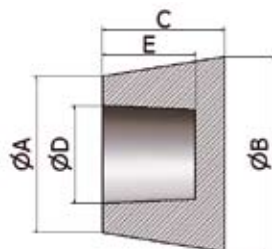

Koniska ihåliga silikonpluggar +300°C

Dessa pluggar är ihåliga för att minska vikten och därmed priset.