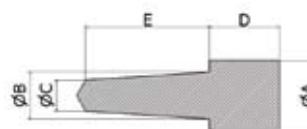

Konisk silikonplugg med handtag +300°C

Toppen på pluggen fungerar som ett handtag vilket underlättar montering och demontering. Dessutom skuggar handtaget och minskar risk för färguppyggnad runt ingångsgängan.