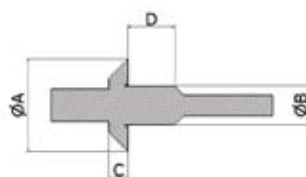

Dragpluggar i silikon med fläns +300°C

Pluggen maskerar även ytan runt hålet.

Artikelnummer	Färg	A (mm)	B (mm)	C (mm)	D (mm)	Förpackning

35-UWPP-M3	Mörkblå	10.0	2.7	2.7	9.9	250
35-UWPP-M4	Mörkgrön	10.0	3.6	2.7	9.9	250
35-UWPP-M5	Klar	10.0	4.5	2.7	9.9	250
35-UWPP-M6	Vit	15.0	5.4	4.2	9.9	250
35-UWPP-M8	Grå	15.0	7.2	4.2	9.9	250
35-UWPP-M10	Gul	20.0	9.5	5.3	9.9	100
35-UWPP-M12	Rosa	20.0	10.9	5.3	9.9	100
35-UWPP-500	Rosa	12.7	4.2	2.7	9.9	250
35-UWPP-562	Gul	14.3	4.9	2.7	9.9	250
35-UWPP-625	Grön	15.9	5.7	2.7	9.9	250
35-UWPP-688	Klar	17.5	7.2	4.2	9.9	250
35-UWPP-812	Grå	20.6	8.7	4.2	9.9	100
35-UWPP-922	Vit	23.4	10.2	5.3	9.9	100
35-UWPP-1060	Mörkblå	26.9	11.7	5.3	9.9	100