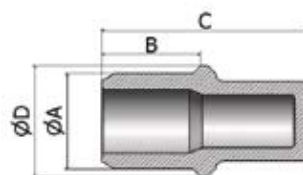

## Koniska flänspluggar i silikon +300°C

Passar i gängade eller oregelbundna hål. Pluggen sticks i, dras igenom eller trycks på plats med en pinne i hålet.

Artikelnummer	Färg	A (mm)	B (mm)	C (mm)	D (mm)	Förpackning
35-HWP-0330	Klar	12.5	6.3	23.0	3.3	200
35-HWP-0450	Svart	16.0	8.5	25.0	4.5	200
35-HWP-0500	Gul	16.5	10.0	28.0	5.0	200
35-HWP-0800	Mörkblå	19.0	14.0	36.0	8.0	200
35-HWP-1150	Lila	25.0	17.5	38.0	11.5	200
35-HWP-1350	Röd	28.0	19.5	51.0	13.5	100
35-HWP-1480	Grå	25.4	20.8	49.0	14.8	100
35-HWP-1600	Klar	31.0	22.0	53.0	16.0	100

## Konisk brickplugg i silikon +300°C

Används för att maskera en yta runt ett hål eller när man vill försäkra sig om att ingångsgängan är fri från färg.

Artikelnummer	Färg	A (mm)	B (mm)	C (mm)	Förpackning
35-UW-M3	Mörkgrön	7.0	2.8	3.7	1000
35-UW-M4	Rosa	9.0	3.6	4.7	1000
35-UW-M5	Klar	10.0	4.5	5.7	1000
35-UW-M6	Röd	12.5	5.3	6.7	500
35-UW-M8	Svart	17.0	7.1	8.7	500
35-UW-M10	Gul	21.0	9.6	10.7	250
35-UW-M12	Klar	24.0	10.9	12.7	250
35-UW380	Gul	6.4	3.3	2.5	1000
35-UW400	Svart	7.9	3.4	4.0	1000
35-UW405	Klar	8.1	3.2	6.4	1000
35-UW410	Rosa	9.6	3.5	4.1	1000
35-UW412	Röd	9.5	5.0	6.9	500
35-UW415	Ljusgrön	12.8	3.2	4.7	500
35-UW420	Mörkblå	12.8	6.2	6.5	500
35-UW440	Gul	15.9	3.2	6.5	500

## Konisk silikonplugg med handtag & fläns +300°C

Utvecklad för att skydda ingångsgängan från färg vid pulvermålning.

Artikelnummer	Färg	A (mm)	B (mm)	C (mm)	D (mm)	Förpackning
35-UTM-M3	Röd	2.7	5.3	20.8	3.0	1000
35-UTM-M4	Rosa	3.6	5.8	21.8	4.0	1000
35-UTM-M5	Gul	4.5	5.6	20.8	5.1	500
35-UTM-M6	Klar	5.3	7.5	24.5	6.3	500
35-UTM-M8	Mörkblå	7.2	7.5	22.8	8.4	500
35-UTM-M10	Rosa	9.1	7.0	24.0	10.4	500
35-UTM-M12	Röd	10.8	8.8	20.1	12.4	500
35-UTM-M16	Ljusgrön	14.8	11.0	23.0	16.6	500
35-UTM-M20	Gul	18.4	13.0	28.5	20.6	500
35-UTM-M24	Grå	22.8	16.0	37.8	24.1	50