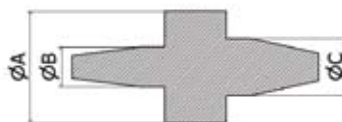

## Koniska pluggar med skaft +300°C

Pluggen trycks ner i gängan så att pluggytan ligger i höjd med omgivande yta. Detta förhindrar skarpa färgkanter vid avmaskeringen.

Artikelnummer	Färg	Passar till gänga	A (mm)	B (mm)	C (mm)	Förpackning
36-38600	Blå	M3	2.1	2.8	3.0	1000
36-38601	Svart	M4	3.2	3.6	4.3	1000
36-38602	Gul	M5	3.9	4.5	5.0	1000
36-38603	Röd	M6	4.5	5.5	6.0	1000
36-38604	Grön	M8	6.4	7.5	6.5	1000

## Koniska flänspluggar i silikon +300°C

Passar i gängade eller oregelbundna hål. Pluggen sticks i, dras igenom eller trycks på plats med en pinne i hålet.

Artikelnummer	Färg	A (mm)	B (mm)	C (mm)	D (mm)	Förpackning
35-HWP-0330	Klar	12.5	6.3	23.0	3.3	200
35-HWP-0450	Svart	16.0	8.5	25.0	4.5	200
35-HWP-0500	Gul	16.5	10.0	28.0	5.0	200
35-HWP-0800	Mörkblå	19.0	14.0	36.0	8.0	200
35-HWP-1150	Lila	25.0	17.5	38.0	11.5	200
35-HWP-1350	Röd	28.0	19.5	51.0	13.5	100
35-HWP-1480	Grå	25.4	20.8	49.0	14.8	100
35-HWP-1600	Klar	31.0	22.0	53.0	16.0	100

## Konisk brickplugg i silikon +300°C

Används för att maskera en yta runt ett hål eller när man vill försäkra sig om att ingångsgängan är fri från färg.

Artikelnummer	Färg	A (mm)	B (mm)	C (mm)	Förpackning
35-UW-M3	Mörkgrön	7.0	2.8	3.7	1000
35-UW-M4	Rosa	9.0	3.6	4.7	1000
35-UW-M5	Klar	10.0	4.5	5.7	1000
35-UW-M6	Röd	12.5	5.3	6.7	500
35-UW-M8	Svart	17.0	7.1	8.7	500
35-UW-M10	Gul	21.0	9.6	10.7	250
35-UW-M12	Klar	24.0	10.9	12.7	250
35-UW380	Gul	6.4	3.3	2.5	1000
35-UW400	Svart	7.9	3.4	4.0	1000
35-UW405	Klar	8.1	3.2	6.4	1000
35-UW410	Rosa	9.6	3.5	4.1	1000
35-UW412	Röd	9.5	5.0	6.9	500
35-UW415	Ljusgrön	12.8	3.2	4.7	500
35-UW420	Mörkblå	12.8	6.2	6.5	500
35-UW440	Gul	15.9	3.2	6.5	500