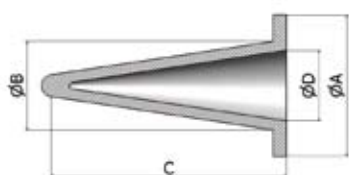

## Koniska pluggar med skaft +300°C

Pluggen trycks ner i gängan så att pluggytan ligger i höjd med omgivande yta. Detta förhindrar skarpa färgkanter vid avmaskeringen.

Artikelnummer	Färg	Passar till gänga	A (mm)	B (mm)	C (mm)	Förpackning
36-38600	Blå	M3	2.1	2.8	3.0	1000
36-38601	Svart	M4	3.2	3.6	4.3	1000
36-38602	Gul	M5	3.9	4.5	5.0	1000
36-38603	Röd	M6	4.5	5.5	6.0	1000
36-38604	Grön	M8	6.4	7.5	6.5	1000

## Koniska flänspluggar i silikon +300°C

Passar i gängade eller oregelbundna hål. Pluggen sticks i, dras igenom eller trycks på plats med en pinne i hålet.

Artikelnummer	Färg	A (mm)	B (mm)	C (mm)	D (mm)	Förpackning
35-HWP-0330	Klar	12.5	6.3	23.0	3.3	200
35-HWP-0450	Svart	16.0	8.5	25.0	4.5	200
35-HWP-0500	Gul	16.5	10.0	28.0	5.0	200
35-HWP-0800	Mörkblå	19.0	14.0	36.0	8.0	200
35-HWP-1150	Lila	25.0	17.5	38.0	11.5	200
35-HWP-1350	Röd	28.0	19.5	51.0	13.5	100
35-HWP-1480	Grå	25.4	20.8	49.0	14.8	100
35-HWP-1600	Klar	31.0	22.0	53.0	16.0	100

## Konisk brickplugg i silikon +300°C

Används för att maskera en yta runt ett hål eller när man vill försäkra sig om att ingångsgängan är fri från färg.

Artikelnummer	Färg	A (mm)	B (mm)	C (mm)	Förpackning
35-UW-M3	Mörkgrön	7.0	2.8	3.7	1000
35-UW-M4	Rosa	9.0	3.6	4.7	1000
35-UW-M5	Klar	10.0	4.5	5.7	1000
35-UW-M6	Röd	12.5	5.3	6.7	500
35-UW-M8	Svart	17.0	7.1	8.7	500
35-UW-M10	Gul	21.0	9.6	10.7	250
35-UW-M12	Klar	24.0	10.9	12.7	250
35-UW380	Gul	6.4	3.3	2.5	1000
35-UW400	Svart	7.9	3.4	4.0	1000
35-UW405	Klar	8.1	3.2	6.4	1000
35-UW410	Rosa	9.6	3.5	4.1	1000
35-UW412	Röd	9.5	5.0	6.9	500
35-UW415	Ljusgrön	12.8	3.2	4.7	500
35-UW420	Mörkblå	12.8	6.2	6.5	500
35-UW440	Gul	15.9	3.2	6.5	500