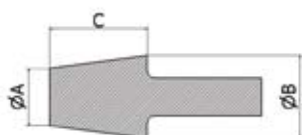

## Koniska pluggar med skaft +300°C

Pluggen trycks ner i gängan så att pluggytan ligger i höjd med omgivande yta. Detta förhindrar skarpa färgkanter vid avmaskeringen.

Artikelnummer	Färg	Passar till gänga	A (mm)	B (mm)	C (mm)	Förpackning
36-38600	Blå	M3	2.1	2.8	3.0	1000
36-38601	Svart	M4	3.2	3.6	4.3	1000
36-38602	Gul	M5	3.9	4.5	5.0	1000
36-38603	Röd	M6	4.5	5.5	6.0	1000
36-38604	Grön	M8	6.4	7.5	6.5	1000

## Koniska flänspluggar i silikon +300°C

Passar i gängade eller oregelbundna hål. Pluggen sticks i, dras igenom eller trycks på plats med en pinne i hålet.

Artikelnummer	Färg	A (mm)	B (mm)	C (mm)	D (mm)	Förpackning
35-HWP-0330	Klar	12.5	6.3	23.0	3.3	200
35-HWP-0450	Svart	16.0	8.5	25.0	4.5	200
35-HWP-0500	Gul	16.5	10.0	28.0	5.0	200
35-HWP-0800	Mörkblå	19.0	14.0	36.0	8.0	200
35-HWP-1150	Lila	25.0	17.5	38.0	11.5	200
35-HWP-1350	Röd	28.0	19.5	51.0	13.5	100
35-HWP-1480	Grå	25.4	20.8	49.0	14.8	100
35-HWP-1600	Klar	31.0	22.0	53.0	16.0	100