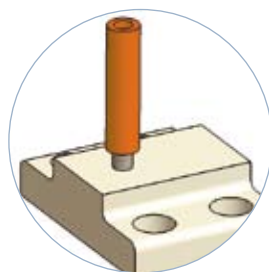

Kapad silikonslang +300°C

Ett urval av standarddetaljer för dimension M3 – M12. Andra dimensioner på begäran.

NY

Artikelnummer	Passar till gänga	L (mm)	Förp.

58-39803	M3	20	1000
58-39804	M4	20	1000
58-39805	M5	25	1000
58-39806	M6	30	1000
58-39808	M8	35	1000
58-39810	M10	40	500
58-39812	M12	45	500