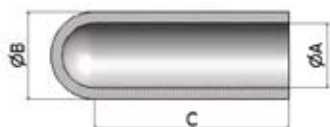

Silikonkåpor +300°C

Ett stort urval av axelmaskeringar.
Kan med fördel också användas för att maskera gängade och släta hål.

Artikelnummer	Färg	Passar till gänga	A (mm)	B (mm)	C (mm)	Förpackning

35-SC020	Klar		0,5	2	12,7	1000
35-SC37-0500	Klar		0,9	2,5	12,7	1000
35-SC062-0750	Klar		1,6	4,8	19,1	1000
35-SC062	Mörkblå		1,6	4,8	25,4	1000
35-SC070	Klar	M2	1,8	4,3	25,4	1000
35-SC093-0158	Klar		2,4	6,0	4,0	1000
35-SC093-0500	Mörkgrå		2,4	5,0	12,7	1000
35-SC093	Rosa	M3	2,4	5,0	19,1	1000
35-SC093-1000	Vit		2,4	5,0	25,4	1000
35-SC100-0500	Mörkblå		2,5	5,1	12,7	1000
35-SC100	Grön	M3	2,5	5,1	25,4	1000
35-SC109-0500	Gul		2,8	5,5	12,7	1000
35-SC109	Grå		2,8	5,5	19,1	1000
35-SC109-1000	Vit		2,8	5,5	25,4	1000
35-SC125-0500	Blå		3,2	6,4	12,7	1000
35-SC125	Svart		3,2	6,4	25,4	1000
35-SC140-0500	Klar		3,6	6,7	12,7	1000
35-SC140	Vit		3,6	6,7	25,4	1000
35-CM-1075 *	Rosa		3,6	6,7	25,4	1000
35-SC148-0310	Klar		3,8	6,1	7,9	1000
35-SC148-0500	Mörkblå		3,8	6,1	12,7	1000
35-SC148-0750	Mörkgrå		3,8	6,1	19,1	1000
35-SC148	Rosa	M4	3,8	6,1	25,4	1000
35-SC156-0500	Grön		4,0	7,1	12,7	1000
35-SC156	Gul		4,0	7,1	25,4	1000
35-SC156-1250	Klar		4,0	7,1	31,8	1000
35-SC164	Svart		4,2	7,4	25,4	1000
35-SC172-0500	Grå		4,4	7,6	12,7	1000
35-SC172	Ljusblå	M5	4,4	7,6	25,4	1000
35-SC172-1500	Klar		4,4	7,6	38,1	1000
35-SC180	Svart	M5	4,6	7,1	25,4	1000
35-SC187-0500	Vit		4,8	8,0	12,7	1000
35-SC187-0750	Ljusblå		4,7	8,0	19,1	1000
35-SC187	Klar	M5	4,8	8,0	25,4	1000
35-SC218	Gul		5,5	8,6	25,4	500
35-SC223-0500	Mörkblå		5,7	8,8	12,7	500
35-SC223-1000	Svart		5,7	8,8	25,4	500
35-CM-1076 *	Grön		5,7	8,8	25,4	500
35-SC223	Rosa	M6	5,7	8,8	38,1	500
35-SC234-0500	Vit		5,9	9,1	12,7	500
35-SC234	Ljusgrön	M6	5,9	9,1	25,4	500
35-SC234-1500	Gul		5,9	9,1	38,1	500
35-SC250-0500	Klar		6,4	9,7	12,7	500
35-SC250	Grå		6,4	9,7	25,4	500
35-SC250-1500	Klar		6,4	9,7	38,1	250
35-SC281-0500	Gul		7,1	10,2	12,7	500
35-SC281	Ljusblå		7,1	10,2	25,4	500
35-SC295-0500	Svart		7,5	10,7	12,7	500
35-SC295-1000	Ljusgrön		7,5	10,7	25,4	500
35-SC295	Klar	M8	7,5	10,7	38,1	500

Artikelnummer	Färg	Passar till gänga	A (mm)	B (mm)	C (mm)	Förpackning