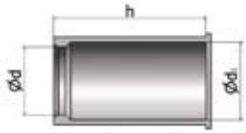

## Silikonkåpa med läpp +300°C

Silikonhuv med en läpp som tätar mot axeln medan resterande inte ligger emot. Minskar friktionen mycket vid montage och avmaskering.

Artikelnummer	d	d1	h	Förpackning
31-EZ32	3,2	6,4	50,8	500
31-EZ40	4,0	7,2	30,0	500
31-EZ46	4,6	7,8	50,8	500
31-EZ48	4,8	7,9	35,0	500
31-EZ59	5,9	9,1	50,8	500
31-EZ60	6,0	9,2	30,0	500
31-EZ65	6,5	9,7	23,1	500
31-EZ70	7,0	10,2	30,0	500
31-EZ75	7,5	10,6	33,8	250
31-EZ80	8,0	11,2	24,7	250
31-EZ90	9,0	12,2	38,1	250
31-EZ95	9,5	12,7	36,1	250
31-EZ111	11,1	14,3	24,1	250
31-EZ115	11,5	14,6	30,9	250
31-EZ123	12,3	15,5	25,7	250
31-EZ135	13,5	16,7	30,0	250
31-EZ154	15,4	18,6	30,0	250