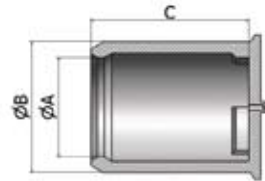

## Silikonkåpa med läpp +300°C

Silikonhuv med en läpp som tätar mot axeln medan resterande inte ligger emot. Minskar friktionen mycket vid montage och avmaskering.

Artikelnummer	d	d1	h	Förpackning
31-EZ32	3,2	6,4	50,8	500
31-EZ40	4,0	7,2	30,0	500
31-EZ46	4,6	7,8	50,8	500
31-EZ48	4,8	7,9	35,0	500
31-EZ59	5,9	9,1	50,8	500
31-EZ60	6,0	9,2	30,0	500
31-EZ65	6,5	9,7	23,1	500
31-EZ70	7,0	10,2	30,0	500
31-EZ75	7,5	10,6	33,8	250
31-EZ80	8,0	11,2	24,7	250
31-EZ90	9,0	12,2	38,1	250
31-EZ95	9,5	12,7	36,1	250
31-EZ111	11,1	14,3	24,1	250
31-EZ115	11,5	14,6	30,9	250
31-EZ123	12,3	15,5	25,7	250
31-EZ135	13,5	16,7	30,0	250
31-EZ154	15,4	18,6	30,0	250

## Kåpa med ventilationshål +300°C

Utvecklad för att maskera tappar alternativt hål. Kåpan kan snabbt ventileras genom att punktera, skära eller dra av ventilationstoppen. Kåpan har även en ergonomisk design som underlättar montering och demontering.

## Silikonkåpa med fläns +300°C

Med denna kan man maskera en bult samtidigt som man maskerar den plana ytan. Kan även användas som plugg i hål.