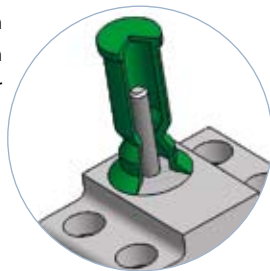

## Kåpa med ventilationshål +300°C

Utvecklad för att maskera tappar alternativt hål. Kåpan kan snabbt ventileras genom att punktera, skära eller dra av ventilationstoppen. Kåpan har även en ergonomisk design som underlättar montering och demontering.

NY

Artikelnummer	Färg	A (mm)	B (mm)	C (mm)	Förpackning
35-UVCP234	Gul	5,9	11,4	25,4	250
35-UVCP355	Grön	9,0	14,4	38,1	250
35-UVCP500	Blå	12,7	19,1	38,1	100
35-UVCP1000	Röd	25,4	31,8	38,1	50

## Silikonkåpa med fläns +300°C

Med denna kan man maskera en bult samtidigt som man maskerar den plana ytan. Kan även användas som plugg i hål.

## Universalkåpa +300°C

En helt ny design som täcker dimension från M3-M6. Med denna kåpa täcker man en plan yta samtidigt som man exempelvis maskerar en svetsbult.

NY

Artikelnummer	A	B	C	D	Förpackning
35-SWC3-6	2,8	13	17,5	24	500