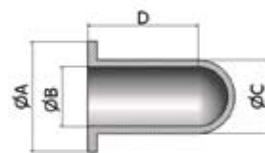

## Silikonkåpa med läpp +300°C

Silikonhuv med en läpp som tätar mot axeln medan resterande inte ligger emot. Minskar friktionen mycket vid montage och avmaskering.

Artikelnummer	d	d1	h	Förpackning
31-EZ32	3,2	6,4	50,8	500
31-EZ40	4,0	7,2	30,0	500
31-EZ46	4,6	7,8	50,8	500
31-EZ48	4,8	7,9	35,0	500
31-EZ59	5,9	9,1	50,8	500
31-EZ60	6,0	9,2	30,0	500
31-EZ65	6,5	9,7	23,1	500
31-EZ70	7,0	10,2	30,0	500
31-EZ75	7,5	10,6	33,8	250
31-EZ80	8,0	11,2	24,7	250
31-EZ90	9,0	12,2	38,1	250
31-EZ95	9,5	12,7	36,1	250
31-EZ111	11,1	14,3	24,1	250
31-EZ115	11,5	14,6	30,9	250
31-EZ123	12,3	15,5	25,7	250
31-EZ135	13,5	16,7	30,0	250
31-EZ154	15,4	18,6	30,0	250

## Kåpa med ventilationshål +300°C

Utvecklad för att maskera tappar alternativt hål. Kåpan kan snabbt ventileras genom att punktera, skära eller dra av ventilationstoppen. Kåpan har även en ergonomisk design som underlättar montering och demontering.

NY

Artikelnummer	Färg	A (mm)	B (mm)	C (mm)	Förpackning
35-UVCP234	Gul	5,9	11,4	25,4	250
35-UVCP355	Grön	9,0	14,4	38,1	250
35-UVCP500	Blå	12,7	19,1	38,1	100
35-UVCP1000	Röd	25,4	31,8	38,1	50

## Silikonkåpa med fläns +300°C

Med denna kan man maskera en bult samtidigt som man maskerar den plana ytan. Kan även användas som plugg i hål.