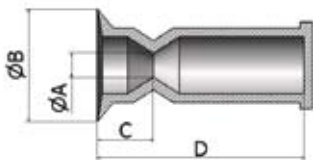

NY

Artikelnummer	Färg	A (mm)	B (mm)	C (mm)	Förpackning
35-UVCP234	Gul	5,9	11,4	25,4	250
35-UVCP355	Grön	9,0	14,4	38,1	250
35-UVCP500	Blå	12,7	19,1	38,1	100
35-UVCP1000	Röd	25,4	31,8	38,1	50

## Silikonkåpa med fläns +300°C

Med denna kan man maskera en bult samtidigt som man maskerar den plana ytan. Kan även användas som plugg i hål.

## Universalkåpa +300°C

En helt ny design som täcker dimension från M3-M6. Med denna kåpa täcker man en plan yta samtidigt som man exempelvis maskerar en svetsbult.

NY

Artikelnummer	A	B	C	D	Förpackning
35-SWC3-6	2,8	13	17,5	24	500